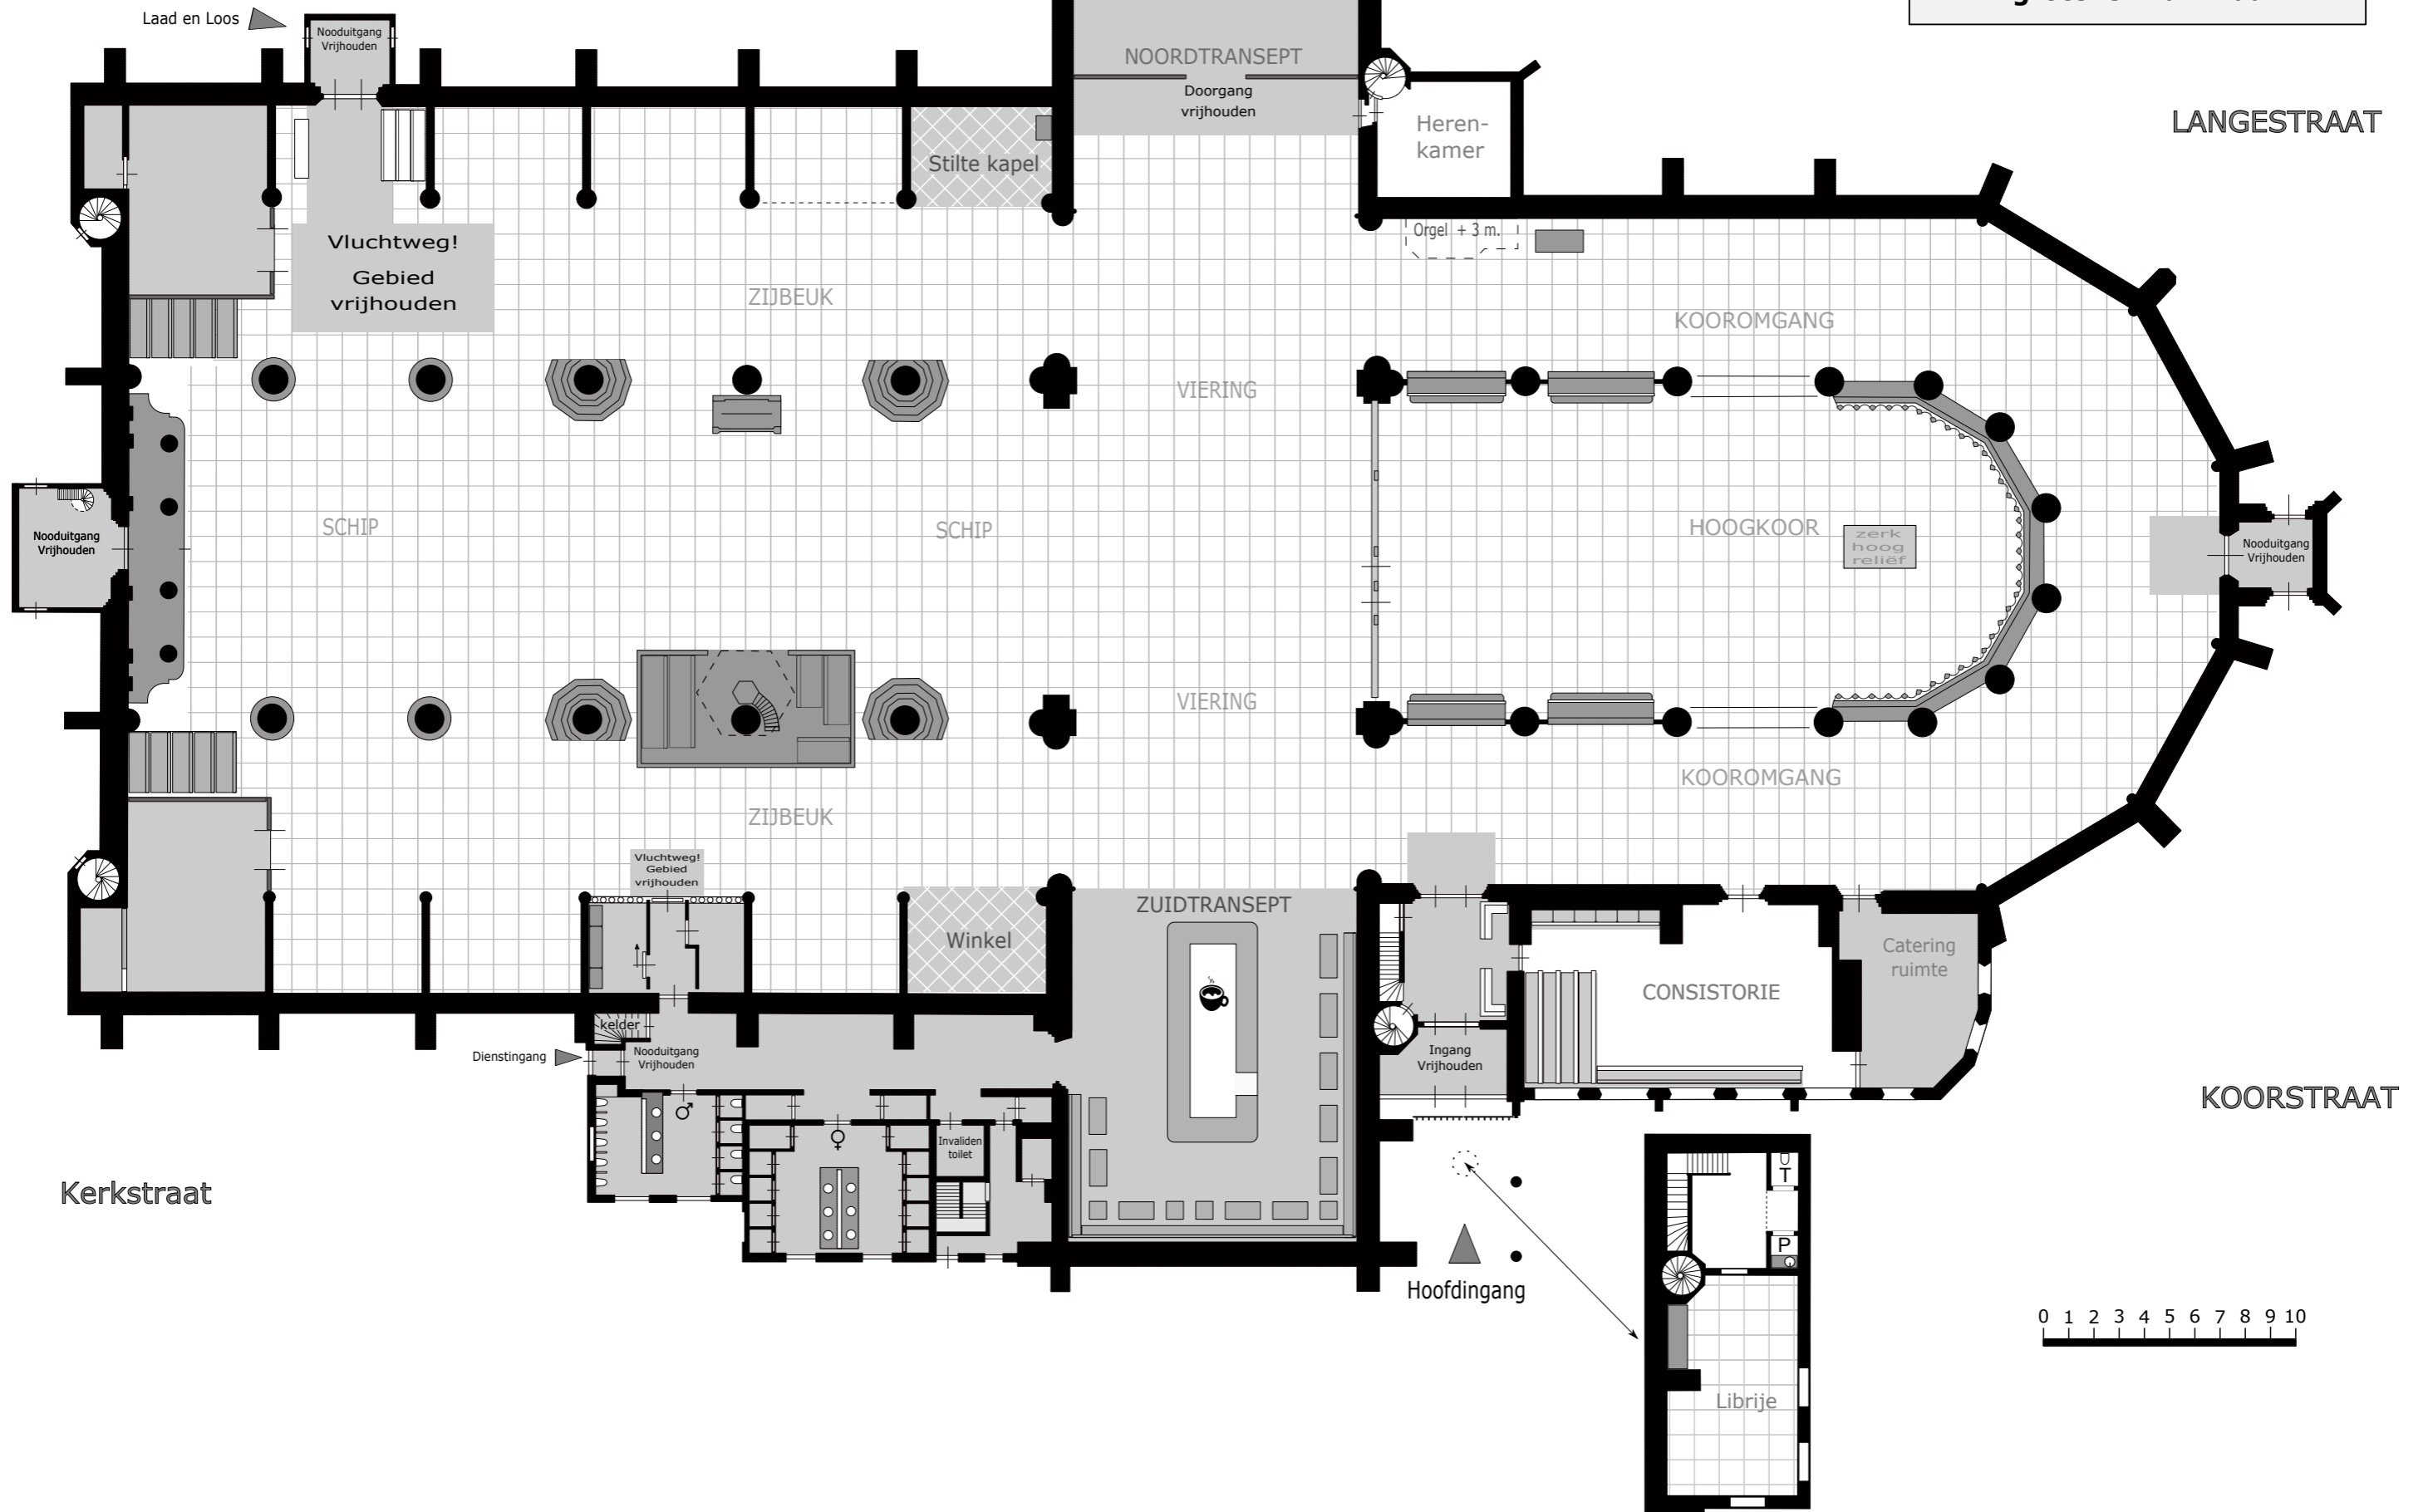

CANADAPLEIN

Kerkplein

Grote kerk Alkmaar

Koorstraat 4a

1811 GP Alkmaar

T. 072 - 514 07 07

E. info@grotekerk-alkmaar.nl

www.grotekerk-alkmaar.nl

LANGESTRAAT

KOORSTRAAT

Kerkstraat

De maten en vorm van het gebouw op de tekening zijn indicatief. Stelt u zich ter plaatsen op de hoogte. De onderlinge afstand tussen de lijnen van het raster is 1 meter.